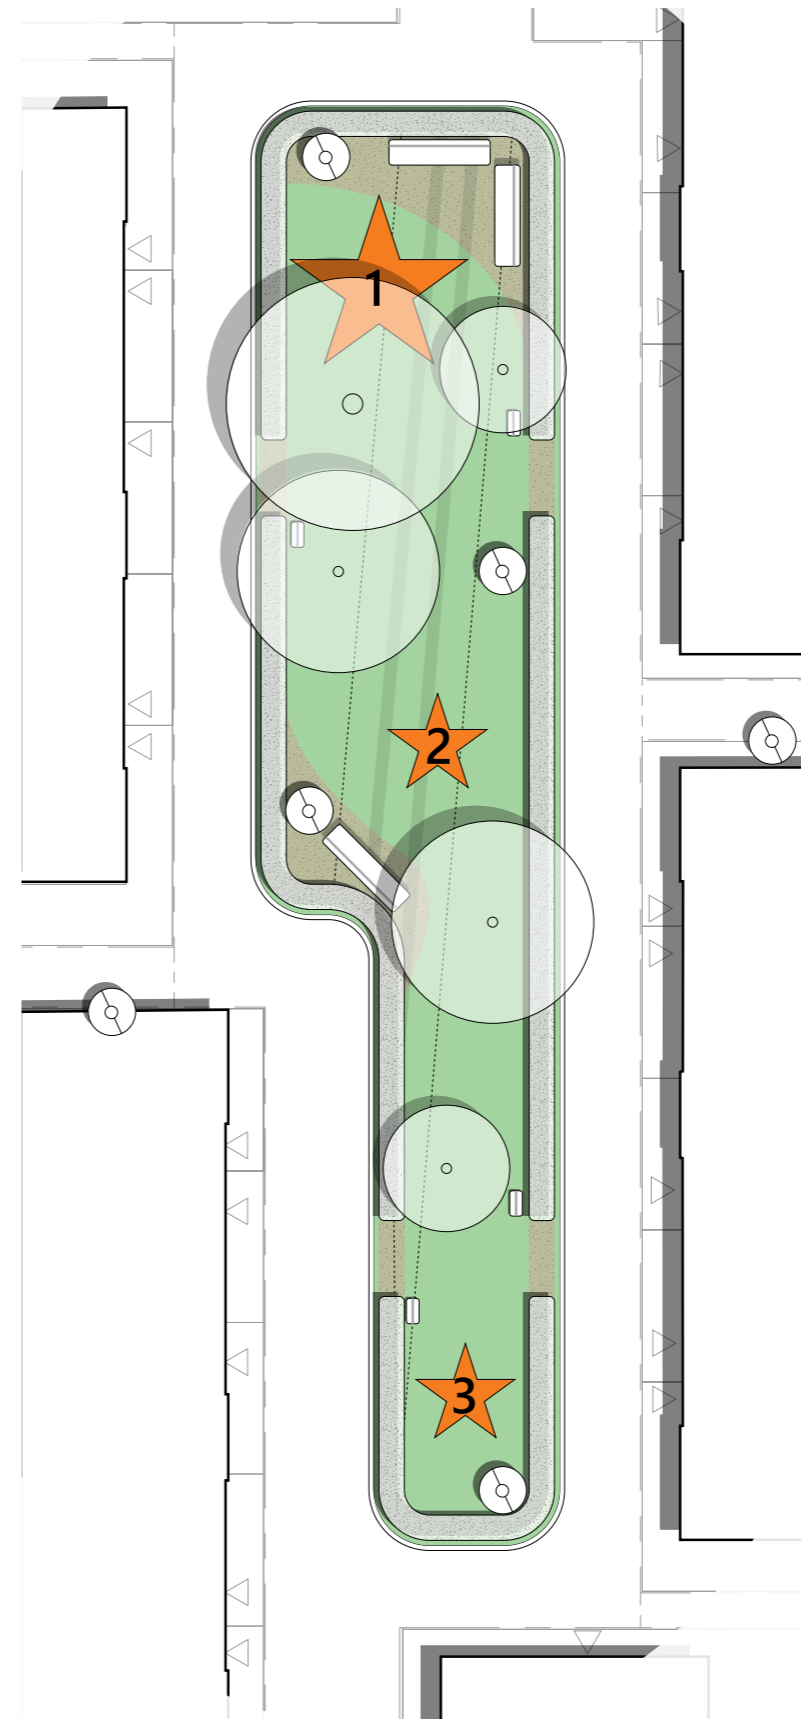

# Bloemdalerpolder Fase 1B

Plantsoenen kaart en speel elementen

Gem Bloemdalerpolder cv

16 augustus 2018

# Bloemendalerpolder fase 1B - plantsoen inrichting kaart

Plantsoen - west

Plantsoen -oost

- ZITBANKJES
- PRULLENBAKKEN
- LICHTMASTS
- HAAGBEUK
- HALFVERHARDING
- GRAS
- RIOLERING

# Bloemendalerpolder fase 1B - plantsoen speel elementen

★ **Speel element - gebied 1 (Kies een)**  
Afbeeldingen van Richter Spielgeräte GmbH

A

C

B

D

A. VIS BERTA (4.90010)

B. DRAAK PLATFORM (4.90020)